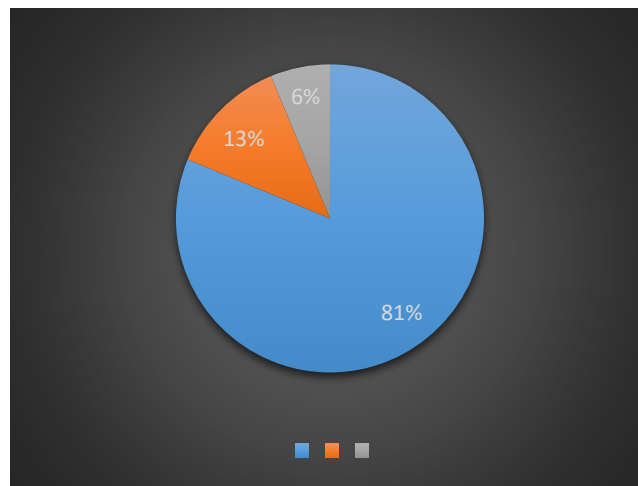

## ΕΡΕΥΝΑ ΑΞΙΟΛΟΓΗΣΗΣ ΕΚΘΕΤΩΝ

**Προφίλ Έρευνας:** Η έρευνα διεξήχθη την Κυριακή 9 Φεβρουαρίου από 3μμ έως 5μμ. Στην έρευνα συμμετείχαν 31 εκθέτες.

### 1. Συνολική διοργάνωση

## 2. Συμμετοχή κοινού