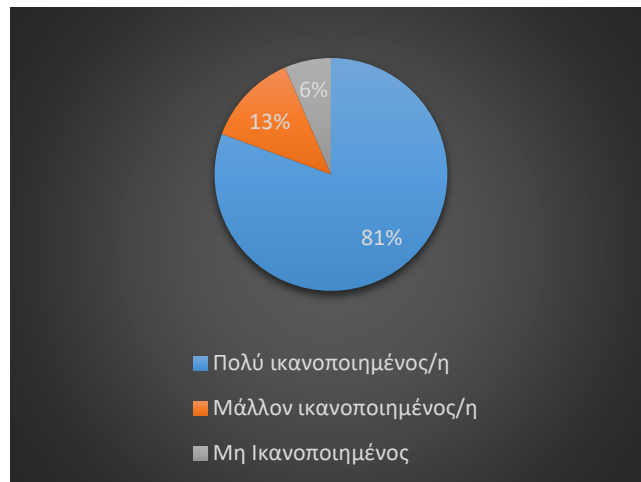

3. Τοποθεσία/Χώρος