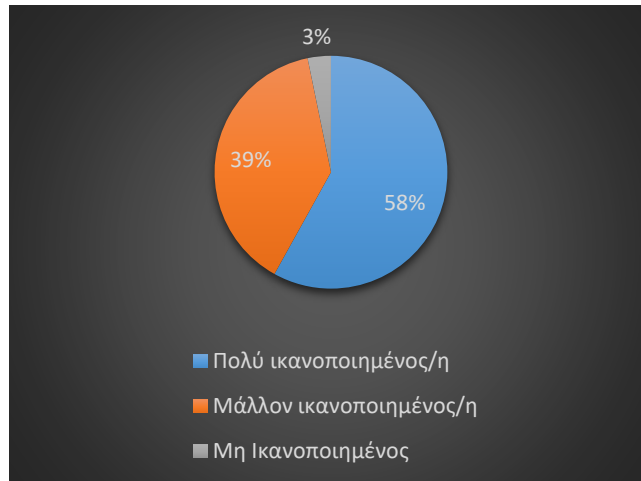

2. Συμμετοχή κοινού